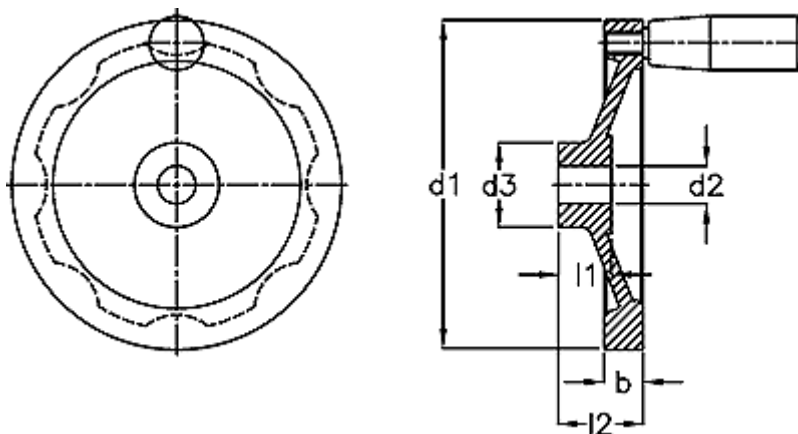

Data Sheet

Article number: 20350314

Description: E+G Handwheel
GN 321.5-160-K14-D-DR

Measures

b	= 21
d1	= 160
d2 H7	= 14
d3	= 33
l1	= 20
l2	= 48.0